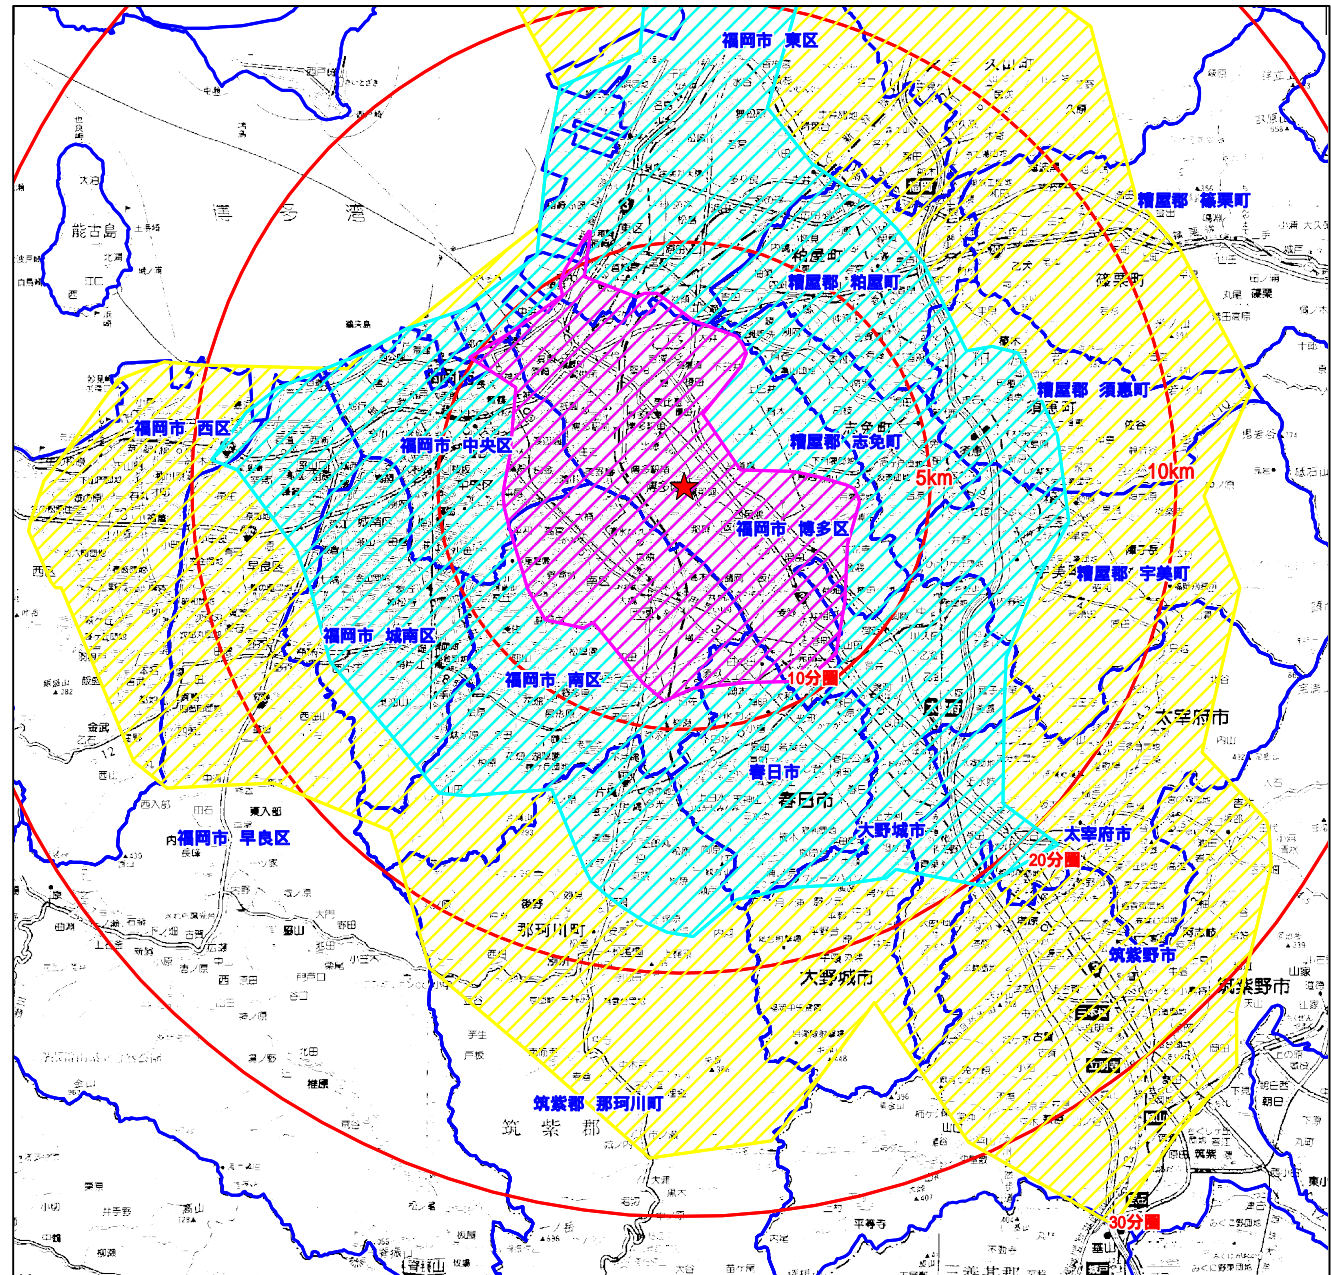

	総人口	世帯数
10分圏	347,377	178,950
20分圏	1,283,470	574,435
30分圏	1,825,997	774,725

図 道路時間圏